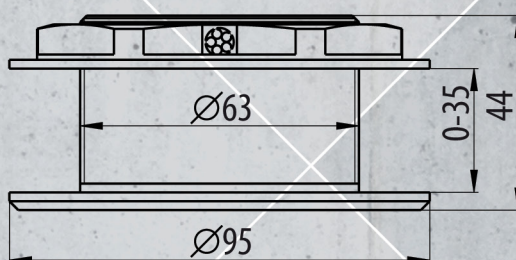

## ACAMAR je vestavné svítidlo v provedení antivandal, které je určeno pro osvětlení podhledů nebo výtahových kabin.

Svítidlo je vhodné pro použití do minerálních podhledů, výtahových kabin nebo nábytkových sestav. Je dodáváno jednotlivě nebo v sestavách 2 až 8 kusů, kdy se může použít společný zdroj. Svítidlo se může doplnit i zálohovaným zdrojem napájení a svítidlo svítí i při výpadku elektrické energie. Každé svítidlo je dodáváno s maticí, která po upevnění zabrání rychlému odcizení svítidla.

### Varianty a parametry svítidla ACAMAR

typ	vestavné svítidlo	
použití	pro osvětlení výtahů nebo jako bodové do podhledů	
základní barva svítidla	eloxovaný hliník - přírodní	
IP	40	
délka/šířka/výška (mm)	95/44	
barvy světla	teplá (3000K)	neutrální (4000K)
difuzor	matný	polomatný
upevnění	vestavné	
světelný výkon/příkon	220lm/2W DC 24V	300lm/2,9W DC24V
hmotnost (kg)	0,3	
ovládání		