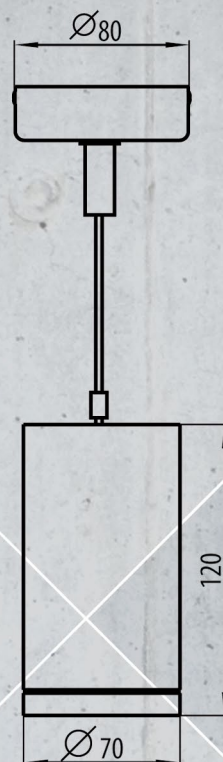

tarazet

tarazet

Lanková svítidla TARAZET o průměru 70 mm jsou výhradně určena pro připevnění na strop.

Dodávají se, buď jako samostatná, nebo v sestavách po dvou, třech, či čtyřech kusech, jsou upevněny na společném profilovém základním tělese. U svítidel se barva jejich světla vybírá podle interiéru. Studená barva zvyšuje energii, pro obývací pokoje a ložnice je optimální barva teplá, která spíše uklidňuje. Tam kde je potřeba věrného podání všech barev, například při četbě, používáme barvu neutrální.

Varianty a parametry svítidla Tarazet

typ	kruhové svítidlo na lankovém závěsu				
použití	tato svítidla zavěšené na lanku lze použít samostatně nebo v sestavě				
základní barva svítidla	broušený nerez				Nejprodávanejší varianta
délka/šířka/výška (mm)	70/70/120				70/70/120
barvy světla	neutral (4000K)	studené (6000K)	teplé (3000K)	mix (3000 - 6000K)	teplé (3000K)
difuzor	polomatný	matný	pyramidový		polomatný
upevnění	lankové				lankové
světelný výkon / příkon	18 lm/0,5W, AC 230V	18 lm/1,9W, AC 230V	25 lm/2,9W, AC 230V		25 lm/2,9W, AC 230V